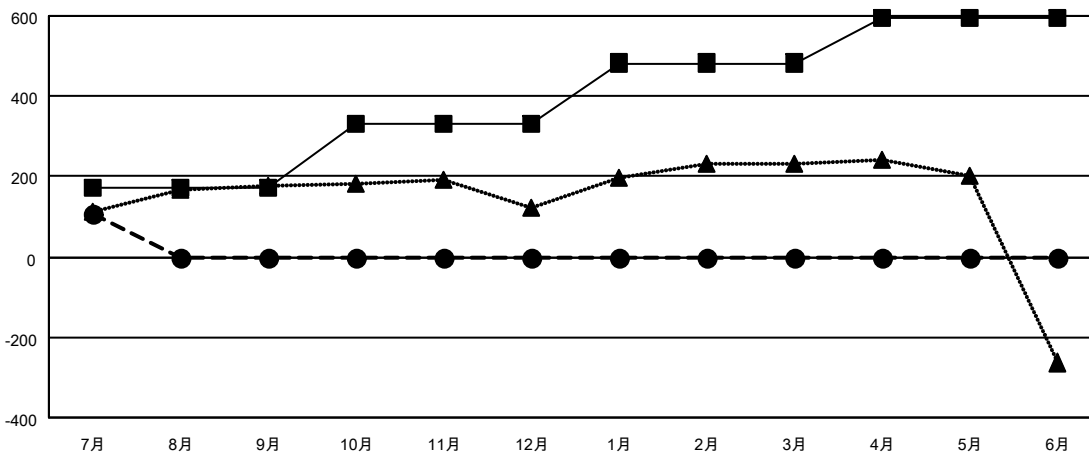

GMT MONTHLY MEMBERSHIP PROGRESS REPORT

Results as of: 7/31/2024

Multiple District 332

LOCATION: JAPAN

GMT: OPEN

GMT会則地域 5 - J

クラブ				名			
結果 : 2024-2025				結果 : 2024-2025			
四半期	新クラブ目標	新クラブ	解散クラブ	四半期	会員純増目標	会員増強実績	退会者 (転籍を含む) 実際
7月/8月/9月	4	0	0	7月/8月/9月	173	182	65
10月/11月/12月	1	0	0	10月/11月/12月	158	0	0
1月/2月/3月	8	0	0	1月/2月/3月	152	0	0
4月/5月/6月	4	0	0	4月/5月/6月	112	0	0

新クラブ目標及び実績累計

会員目標及び実績累計

解散クラブ: 0	93 CLUBS OF 324 一名以上の新会員を登録	男女別
		男性 7,516 (74.07%)
		女性 2,631 (25.93%)
退会者	会員累計データを見るには、ここをクリック	世帯主/家族会員合計 3,817
物故会員 8		国際会費半額の家族会員 2,089
クラブ解散 0		
その他 56		
合計 64		