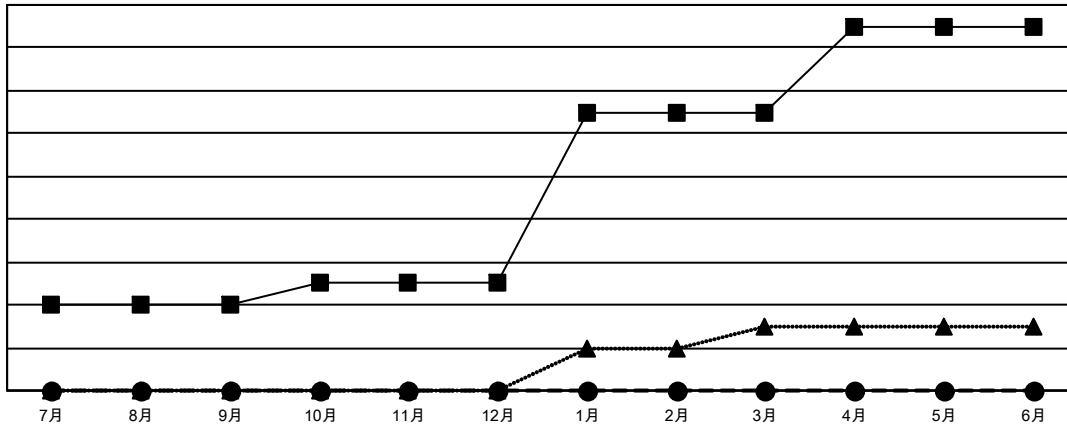

GMT MONTHLY MEMBERSHIP PROGRESS REPORT

Results as of: 7/31/2024

Multiple District 332

LOCATION: JAPAN

GMT: OPEN

GMT会則地域 5 - J

クラブ				名			
結果 : 2024-2025				結果 : 2024-2025			
四半期	新クラブ目標	新クラブ	解散クラブ	四半期	会員純増目標	会員増強実績	退会者 (転籍を含む) 実際
7月/8月/9月	4	0	0	7月/8月/9月	173	182	65
10月/11月/12月	1	0	0	10月/11月/12月	158	0	0
1月/2月/3月	8	0	0	1月/2月/3月	152	0	0
4月/5月/6月	4	0	0	4月/5月/6月	112	0	0

新クラブ目標及び実績累計

会員目標及び実績累計

解散クラブ: 0	93 CLUBS OF 324 一名以上の新会員を登録	男女別
		男性 7,516 (74.07%)
		女性 2,631 (25.93%)
退会者	会員累計データを見るには、ここをクリック	世帯主/家族会員合計 3,817
物故会員 8		国際会費半額の家族会員 2,089
クラブ解散 0		
その他 56		
合計 64		